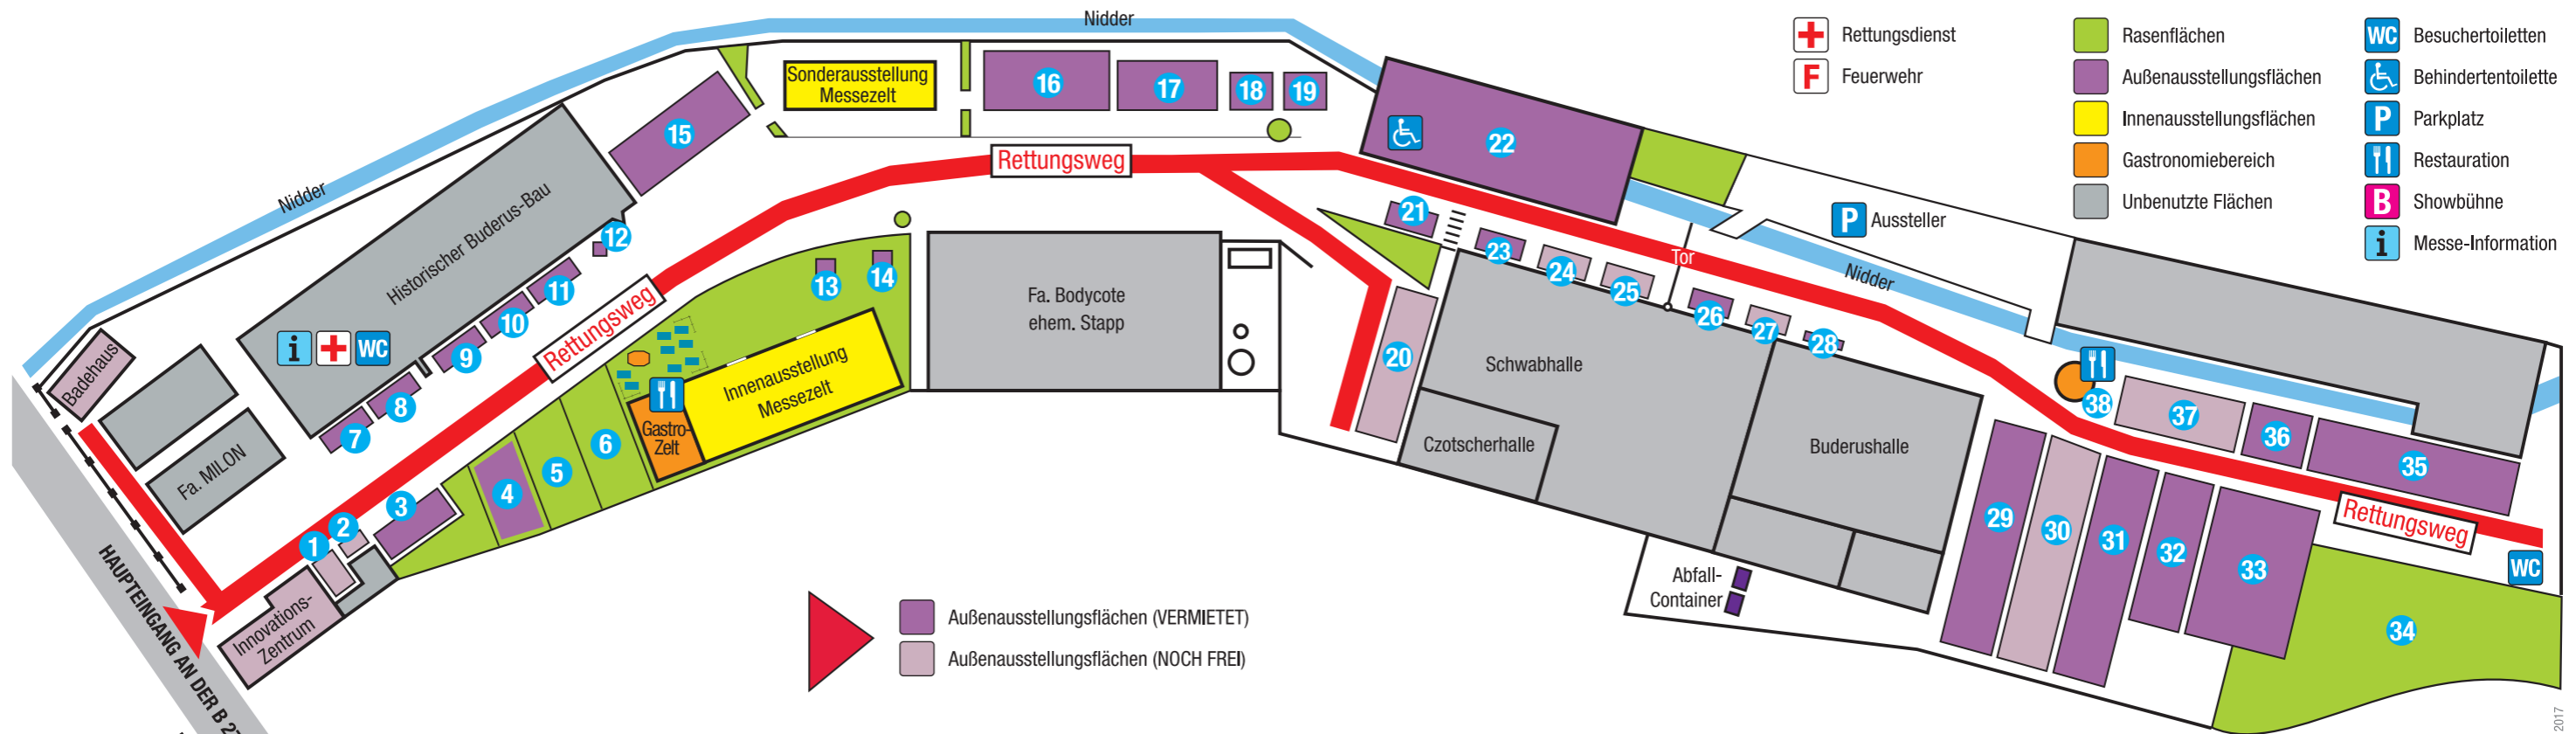

Der Gewerbeverband  
für Handel, Handwerk,  
Industrie, Dienstleistung

# Ihr Wegweiser durch die Außenexposition der Gildemesse 2017

Außenausstellungsflächen (VERMIETET)  
 Außenausstellungsflächen (NOCH FREI)

- |   |   |  |  |
|---|---|--|--|
| <ul style="list-style-type: none"> <li>1 8 x 5 m, 40 qm</li> <li>2 6 x 4 m, 24 qm</li> <li>3 Martin Merz e.K., Steinmetzbetrieb</li> <li>4 Sanner GmbH Bedachungen &amp; Bauklempnerei</li> <li>5 10 x 4 m, 40 qm</li> <li>6 10 x 4 m, 40 qm</li> <li>7 HWG, Gedern 10 x 4 m, 40 qm</li> <li>8 Horst Martin GmbH &amp; Co. KG</li> <li>9 Metallbau Bernhard</li> <li>10 Metallbau Bernhard</li> </ul> | <ul style="list-style-type: none"> <li>11 NABU Hirzenhain 10 x 4 m, 40 qm</li> <li>12 Rausch's Waffeln am Stiel, 3 x 3 m</li> <li>13 Wetterauer Lederschmiede 4 x 4 m</li> <li>14 ROSCH Metalldesign 4 x 4 m</li> <li>15 Roie Fischspezialitäten</li> <li>16 Fa. Matthäs, KFZ Sachverst. · Fa. GL Karosseriebau 300 qm</li> <li>17 PEUGEOT Autohaus Peter Kreil, 200 qm</li> <li>18 TOYOTA 9 x 8 m, 72 qm</li> <li>19 Gottschalk, Heizung-Sanitär</li> <li>20 29 x 8 m, 232 qm</li> </ul> | <ul style="list-style-type: none"> <li>21 No.1 Fitness, Büdingen</li> <li>22 Deko Studio Schwab</li> <li>23 Schwab Wagner 10 x 5 m</li> <li>24 10 x 5 m, 50 qm</li> <li>25 10 x 5 m, 50 qm</li> <li>26 Rosis Weinhandel 8 x 4 m, 32 qm</li> <li>27 8 x 4 m, 32 qm</li> <li>28 Lino's Gelatomobil 8 x 2 m, 16 qm</li> <li>29 FORD, Autohaus Müller ca. 420 qm</li> <li>30 ca. 420 qm</li> </ul> | <ul style="list-style-type: none"> <li>31 Autohaus Rödling ca. 410 qm</li> <li>32 VW Autohaus Nidda, 200 qm</li> <li>33 Mercedes Benz Fa. Senger GmbH &amp; Co KG</li> <li>34 Sonderausstellung Landwirtschaft, Tierschau etc.</li> <li>35 Sperling &amp; Partner Bau GmbH, Unipor, Wisy</li> <li>36 Silka-Ytong, Kinder bauen Ihr Traumhaus</li> <li>37 24 x 10 m, 240 qm</li> <li>38 Gastropavillon</li> </ul> |
|---|---|--|--|